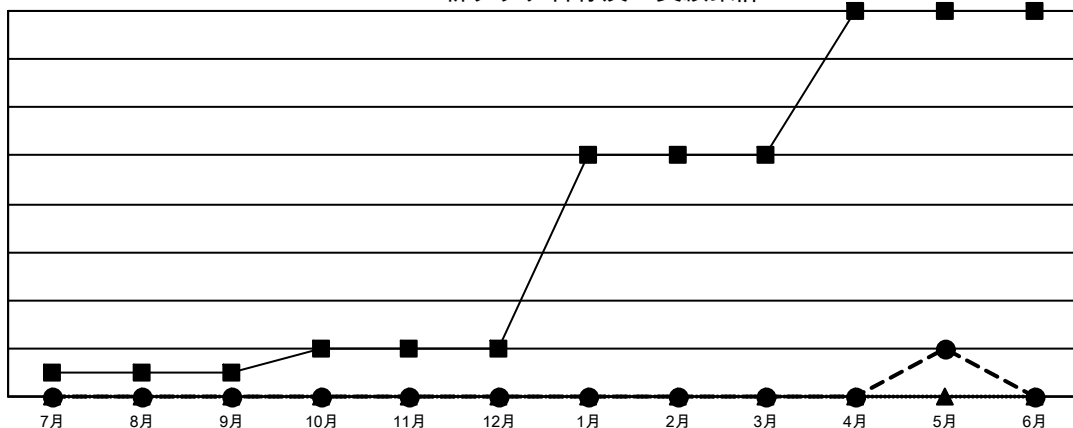

GAT MONTHLY MEMBERSHIP PROGRESS REPORT

Results as of: 5/31/2022

Multiple District 335

LOCATION: JAPAN

クラブ			
結果：2021-2022			
四半期	新クラブ目標	新クラブ	解散クラブ
7月/8月/9月	1	0	3
10月/11月/12月	1	0	0
1月/2月/3月	8	0	0
4月/5月/6月	6	2	0

名			
結果：2021-2022			
四半期	会員純増目標	会員増強実績	退会者(転籍を含む)実際
7月/8月/9月	350	288	142
10月/11月/12月	310	208	249
1月/2月/3月	380	247	143
4月/5月/6月	260	201	184

新クラブ目標及び実績累計

会員目標及び実績累計

解散クラブ: 3	
退会者	
物故会員	126
クラブ解散	0
その他	592
合計	718