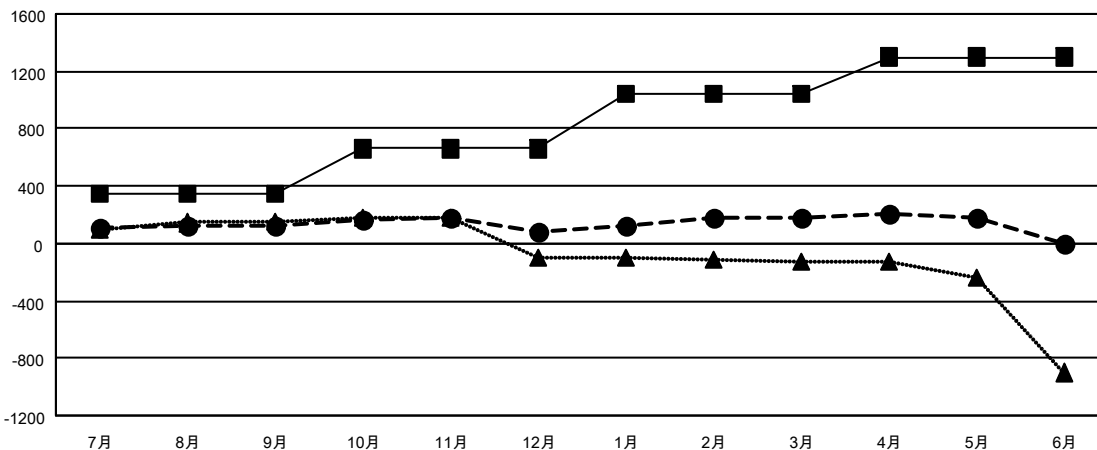

GAT MONTHLY MEMBERSHIP PROGRESS REPORT

Results as of: 5/31/2022

Multiple District 335

LOCATION: JAPAN

クラブ			
結果：2021-2022			
四半期	新クラブ目標	新クラブ	解散クラブ
7月/8月/9月	1	0	3
10月/11月/12月	1	0	0
1月/2月/3月	8	0	0
4月/5月/6月	6	2	0

名			
結果：2021-2022			
四半期	会員純増目標	会員増強実績	退会者(転籍を含む)実際
7月/8月/9月	350	288	142
10月/11月/12月	310	208	249
1月/2月/3月	380	247	143
4月/5月/6月	260	201	184

新クラブ目標及び実績累計

会員目標及び実績累計

解散クラブ: 3	
退会者	
物故会員	126
クラブ解散	0
その他	592
合計	718